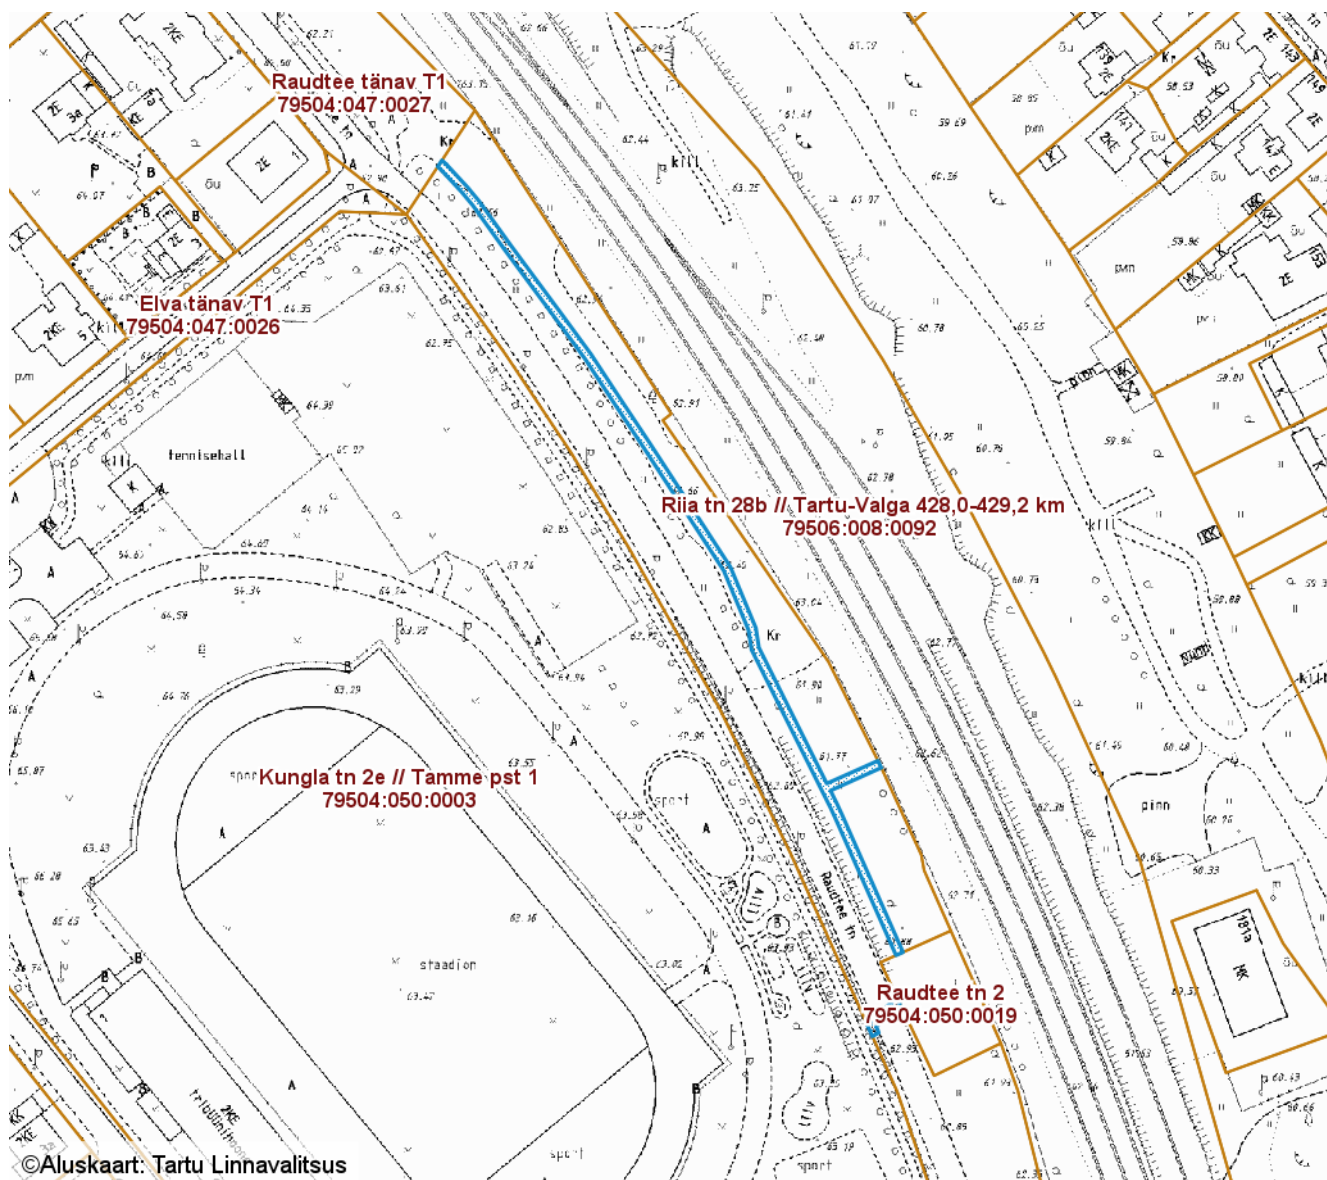

**ISIKLIKU KASUTUSÕIGUSEGA KOORMATAVA
ALA SKEEM**
Raudtee tänav T3 (79504:050:0023)
M 1 : 2000

©Aluskaart: Tartu Linnavalitsus

— Isikliku kasutusõigusega seatav
maa-ala 527 m²
(0,4 kV maakaabelliin)

Koostas: **Jelena Lindmäe**

Nr	X	Y	Nr	X	Y	Nr
1	6472976.44	658784.03	17	6472807.47	658887.33	33
2	6472970.45	658789.58	18	6472804.69	658888.61	34
3	6472966.88	658792.55	19	6472768.44	658904.71	35
4	6472954.94	658801.14	20	6472767.62	658902.85	36
5	6472936.40	658814.87	21	6472803.86	658886.79	37
6	6472926.38	658822.20	22	6472806.60	658885.53	38
7	6472914.70	658829.89	23	6472810.57	658883.53	39
8	6472902.96	658837.70	24	6472810.57	658883.53	40
9	6472885.15	658849.31	25	6472810.90	658883.36	41
10	6472870.15	658859.08	26	6472811.91	658882.86	42
11	6472854.05	658865.81	27	6472811.91	658882.86	43
12	6472848.90	658866.60	28	6472848.29	658864.67	44
13	6472812.98	658884.55	29	6472853.51	658863.87	45
14	6472819.00	658898.08	30	6472869.22	658857.30	46
15	6472817.15	658898.95	31	6472884.06	658847.64	47
16	6472811.11	658885.54	32	6472901.86	658836.03	47